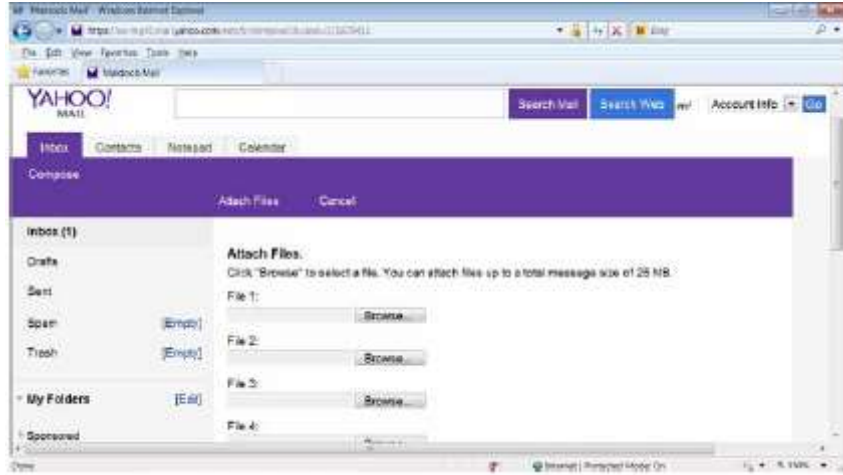

اذا اردنا حذف مرفقات الرسالة فاننا نقر على

- Backspace
- Delete
- Remove
- Attach Files

الاجابة النموذجية

حذف مرفقات

السؤال السابع

لتظهر الشاشة الآتية يجب ان نقر اداة

Attach Files Browse Send Inbox

الاجابة النموذجية

الشرح

ارفاق ملفات

السؤال الثامن

تظهر شاشة التحقق عند انشاء رسالة جديدة

True False 

الشرح

انشاء حساب بريد الكتروني

السؤال التاسع