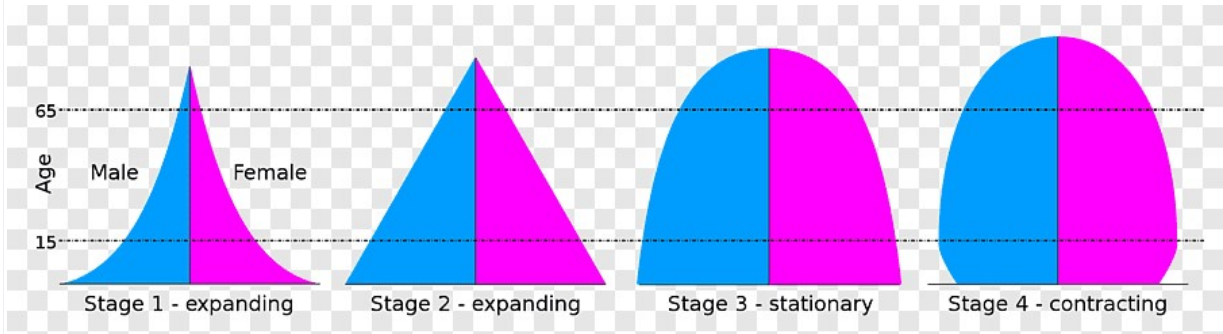

٣ - فئة كبار السن

و فيها تزيد الأعمار من ٦٥ سنة وأكثر وهي فئة تحتاج إلى الكثير من العناية والاهتمام.

الهرم السكاني

هو شكل بياني يحوي بيانات عن التركيب النوعي والعمري للسكان ، وفيه تمثل نسبة الذكور في الجانب الأيسر من الهرم ، ونسبة الإناث في الجانب الأيمن منه.

١- اتساع قاعدة الهرم بسبب ارتفاع نسبة صغار السن .

٢- تناقص نسبة كبار السن في قمة الهرم .

تسمى مجتمعات فتية

مثال الدول العربية

و الشكل الذي يشبه الكأس المقلوب و يمثل الدول المتقدمة ذات النمو السكاني البطئ

مميزات الشكل الهرم (الكأس المقلوب)

المعلم الإلكتروني الشامل- منهاج الاردن ٢٠٢٥ - ٢٠٢٤

المعلم الالكتروني الشامل- منهاج الأردن ٢٠٢٥ - ٢٠٢٤

١- ضيق قاعدة الهرم.

٢- اتساع رأس الهرم ومنتصفه .

٣- ارتفاع نسبة الفئة العمرية المنتجة و كبار السن

ويظهر الشكل الثاني ما يمثل ذلك

ويمثل الولايات المتحدة

و يشمل الشكل السابق أيضا الدول ذات النمو السكاني السلبي و هي ذات رقم (stage 4)
(مميزاتهما .

١- ضيق قاعدة الهرم

٢- ارتفاع نسبة كبار السن (مجتمع هرم)

مثال على ذلك الدول المتقدمة مثل اليابان