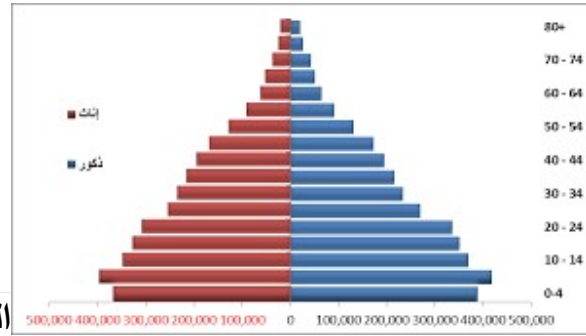

و فيها تقل الأعمار عن ١٥ سنة.

و هي فئة غير منتجة و تحتاج الى الخدمات الأساسية مثل الغذاء و الطعام

حقيقة :- يتفاوت عدد الذكور و الإناث عالميا حيث يصل الى ١٠١ ذكر لكل (١٠٠) أنثى

٢ - الفئة العاملة

و فيها تتراوح الأعمار بين ١٥ - ٦٤ سنة ، وهي فئة منتجة اقتصاديا ، وتسهم في تعزيز اقتصاد الدولة.

٣ - فئة كبار السن

و فيها تزيد الأعمار من ٦٥ سنة وأكثر وهي فئة تحتاج إلى الكثير من العناية والاهتمام.

الهرم السكاني

هو شكل بياني يحوي بيانات عن التركيب النوعي والعمري للسكان ، وفيه تمثل نسبة الذكور في الجانب الأيسر من الهرم ، ونسبة الإناث في الجانب الأيمن منه.

تظهر فئات أعمار السكان الرئيسية في الهرم السكاني على النحو التالي :-

المعلم الالكتروني الشامل- منهاج الأردن ٢٠٢٥ - ٢٠٢٤

المعلم الإلكتروني الشامل- منهاج الأردن ٢٠٢٥ - ٢٠٢٤

قاعدة الهرم	وسط الهرم	قمة الهرم
تمثل الفئة العمرية / صغار السن / الأطفال	تمثل الفئة العمرية / الشباب	تمثل الفئة العمرية / كبار السن
أقل من ١٥ سنة	من (١٥ سنة - ٦٤)	سنة وأكثر 65

حقيقة :- أنت كـ طالب في الصف السادس (عمرك ١٢) تعتبر ضمن فئة الأطفال .

الشكل (٣ - ٦) الهرم السكاني يمثل الفئات العمرية . يشبه شجرة السرو

مثال دول ذات نمو سكاني عالي / دول نامية . ((مميزات الدول النامية))